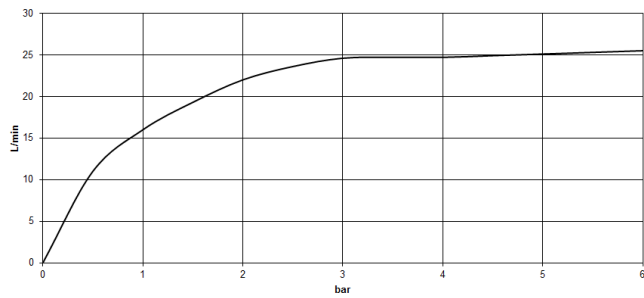

Durchflussdiagramm